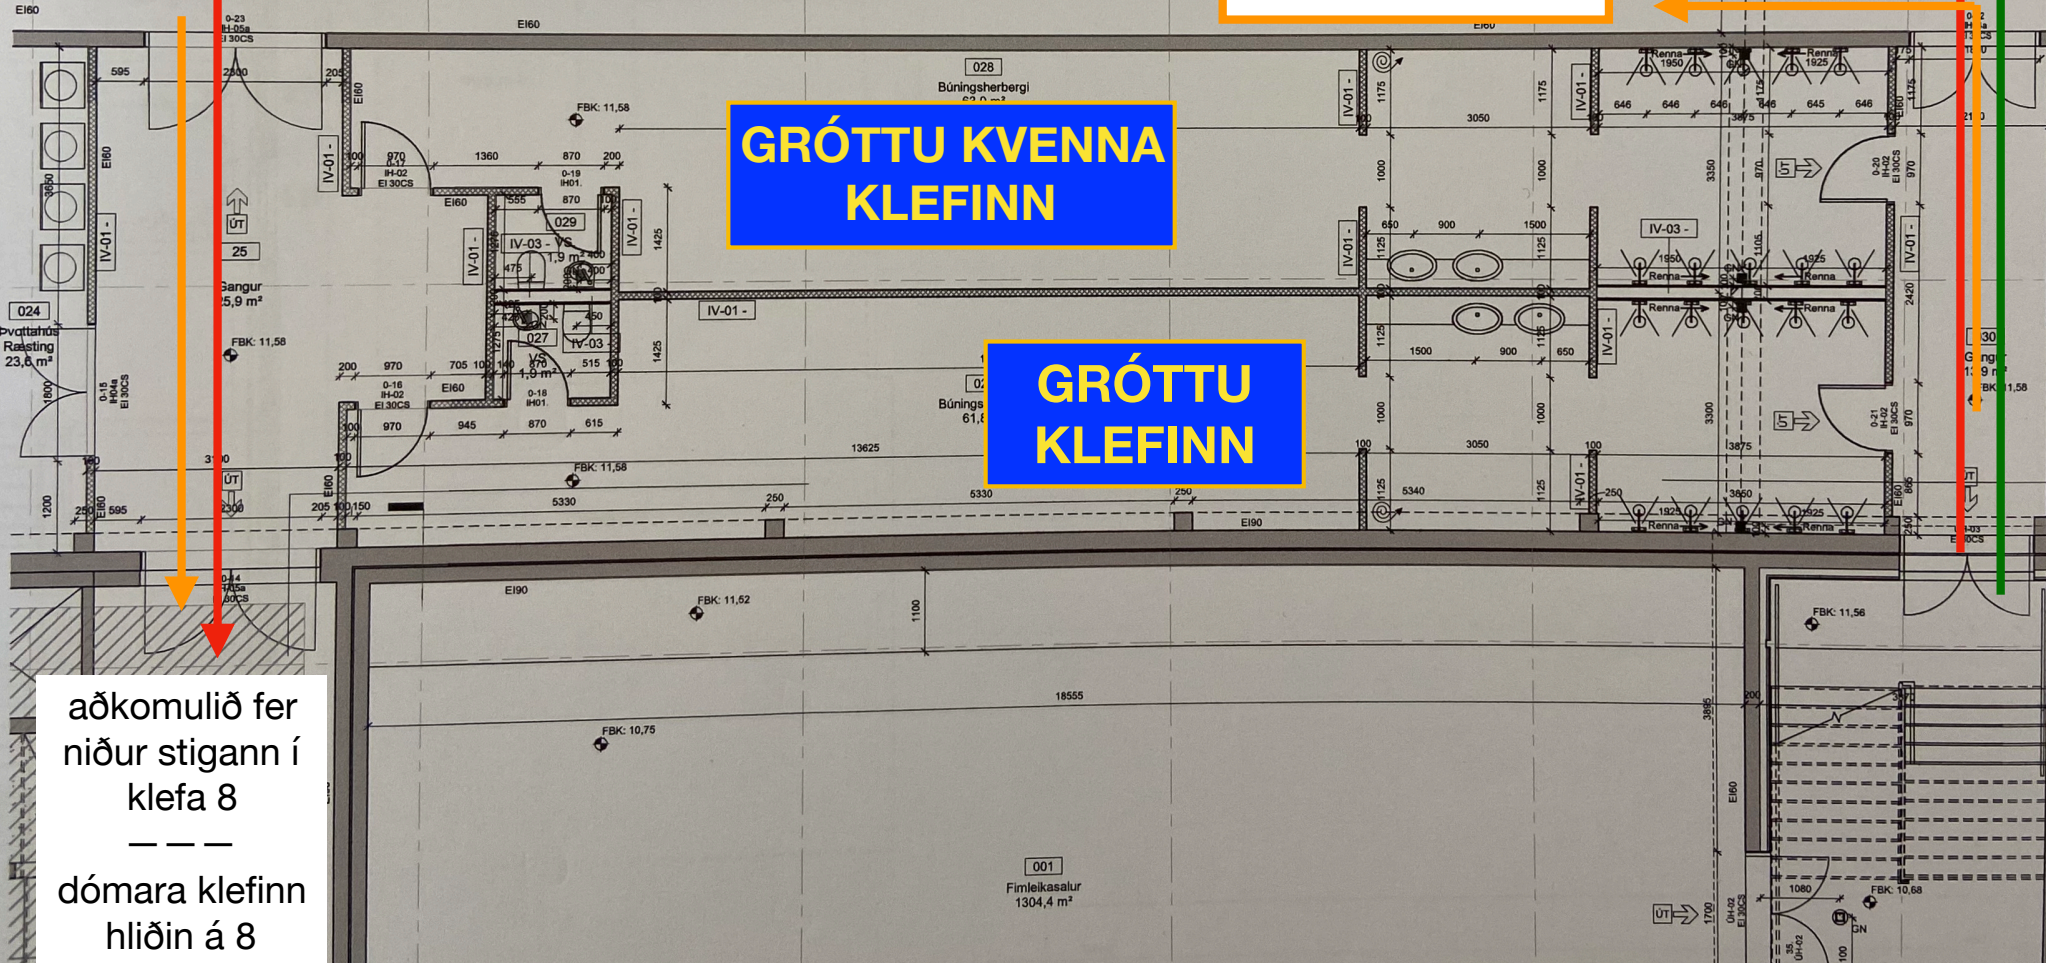

# Íþróttasalur

Ritarar  
Kústar  
starfsmenn leiks

031  
Handbolta og körfuboltasalur  
1243,0 m<sup>2</sup>

AÐKOMULIÐ

dómarar

GRÓTTU KVENNA  
KLEFINN

GRÓTTU  
KLEFINN

aðkomulið fer  
niður stigann í  
klefa 8  
-----  
dómara klefinn  
hliðin á 8