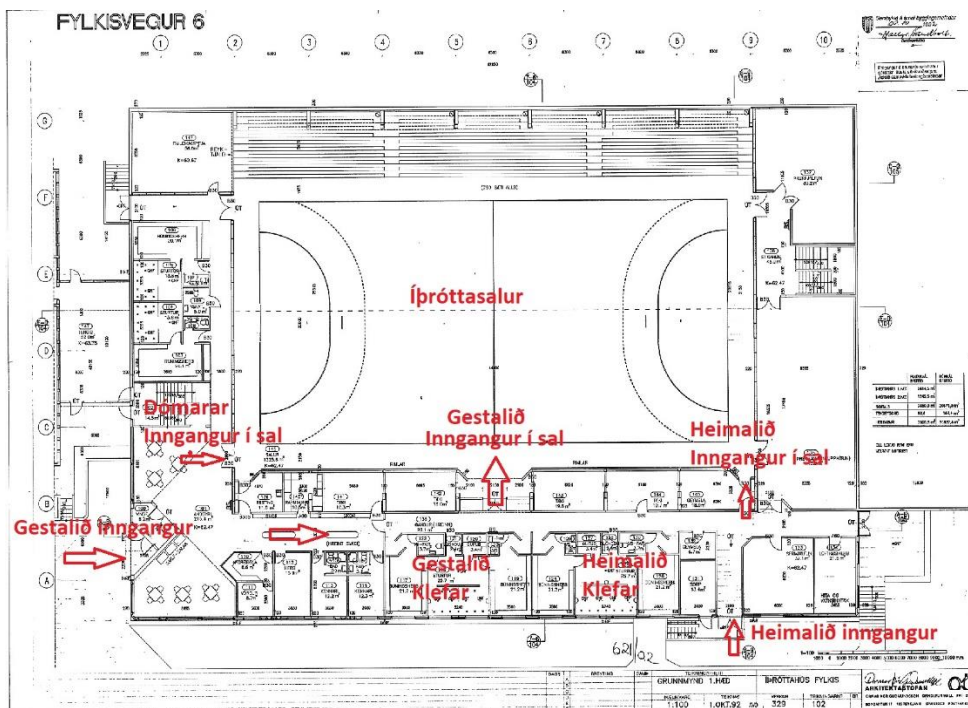

SVÆÐASKIPULAG FYLKISHALLAR VEGNA LEIKJA MEISTARAFLOKKS Í HANDBOLTA

Framkvæmd leikja í Fylkishöllinni fer þannig fram að leikmenn, dómarar og starfsmenn leiks koma inn í húsið á 1.hæðinni en áhorfendur koma inn í húsið á 2.hæðinni (sjá teikningar)

Keppnissvæði: Leikvöllur og öryggissvæði, búningsklefar og gönguleiðir þar á milli.

Aðgang hafa þátttakendur leiks, dómarar, starfsmenn ritaraborðs, starfsmenn á kústum og umsjónarmaður leiks.

Ytra svæði: Annað svæði íþróttahúss en keppnissvæði.
Aðgang hafa fjölmiðlar, öryggisgæsla og aðrir sem hafa heimild til að vera í íþróttahúsi á meðan á leik standur.